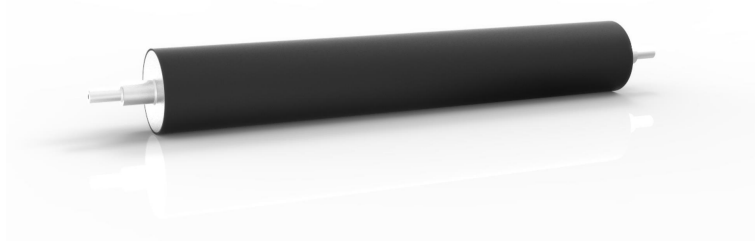

HanneSand-1

Bekledingstype:	Rubber
Beschikbare hardheden:	70, 80, 85, 92 Shore A
Beschikbare kleuren:	zwart