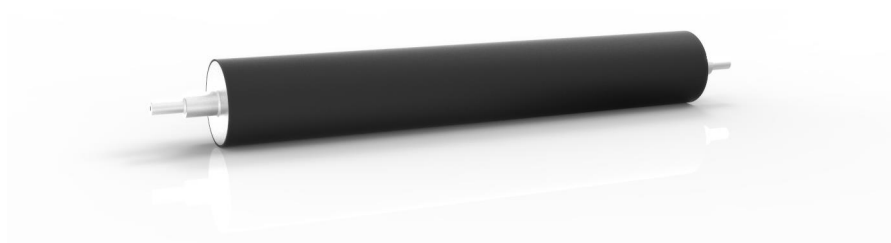

WoodPress

Bekledingstype:	Rubber
Beschikbare hardheden:	80, 92, 95, 97 Shore A
Beschikbare kleuren:	zwart