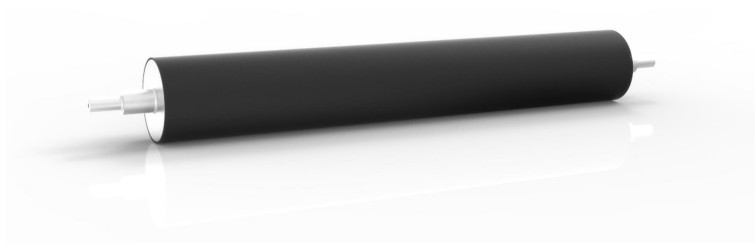

WoodPress

Bekledingstype:	Rubber
Beschikbare hardheden:	80, 92, 95 Shore A
Beschikbare kleuren:	zwart