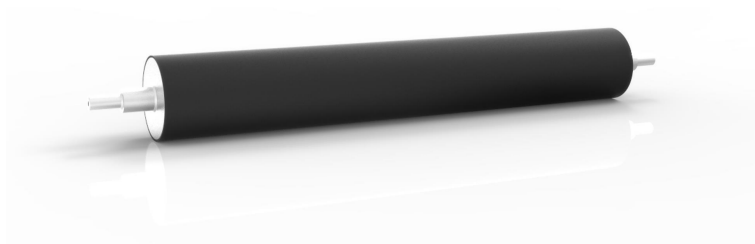

# WoodPrint-S

<b>Bekledingstype:</b>	Rubber
<b>Beschikbare hardheden:</b>	70, 80 Shore A
<b>Beschikbare kleuren:</b>	zwart