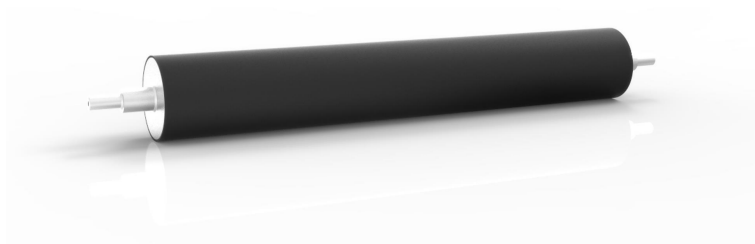

WoodGuide-S

Bekledingstype:	Rubber
Beschikbare hardheden:	65, 70, 80 Shore A
Beschikbare kleuren:	zwart