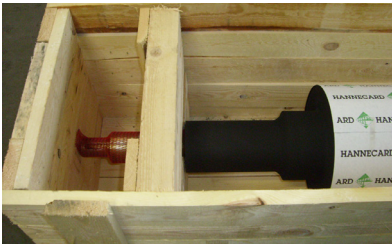

KISTVERPAKKING

De afgewerkte rollen worden na grondige inspectie zorgvuldig afgedekt met een PE-gecoat papier.

Dit papier beschermt de bekleding tegen veroudering door UV-licht.

Beklede rollen worden het best vervoerd in een kist. Hierin wordt de rol zodanig gemonteerd dat de bekleding niet op de bodem rust.